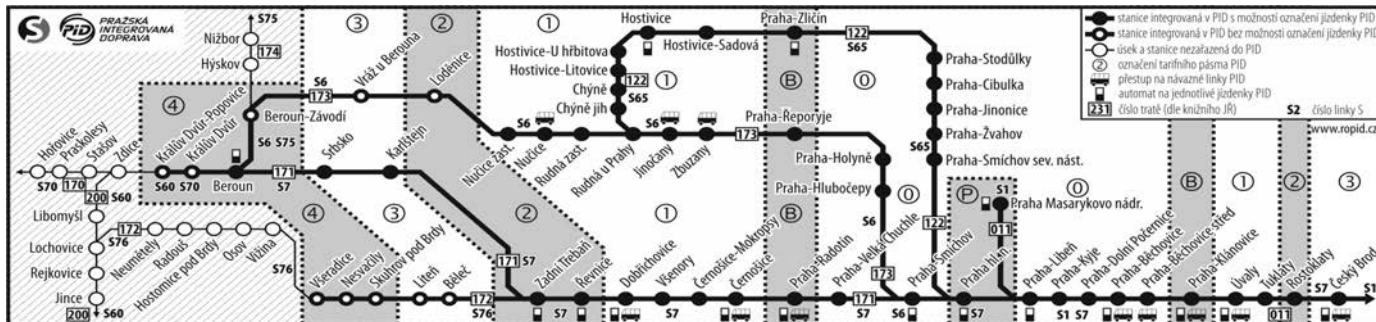

10 nejede 24., 31.XII.   **25** jede v **6** a **†**   **26** v **5**, **6** a **†** od 24.III. do 29.X. a 13.IV., 4.VII.,   **25** v **5** a **6** od 24.III. do 28.X. a 13. - 16., 30.IV.,
11 nejede 25.XII., 1.I.   **81** jede v **6** a **†**, nejede 25.XII., 1.I.   27.IX.   7.V., 4., 5.VII., 27.IX.
16 nejede 24.XII.   **26**3 v **6** a **†** od 25.III. do 29.X.

375

172